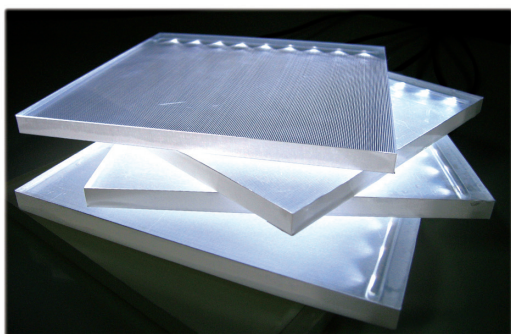

国際特許取得の高輝度 薄型LEDパネル！次世代面発光素材！

LumiSheet

薄型LEDパネル

LED Guide Light Panel

LumiSheetは導光板を使用し、導光板にインストールされたLED光源から強い光を和らげた「目に優しいガイドライトパネル」です。

LED光源を使用し、紫外線・赤外線を殆ど出さない為、虫などが寄り付きにくく、蛍光灯を比べ発熱せず、均一性に優れ、空間スペースを確保します。

全天候型！さらにバッテリー搭載で場所を選ばず注目度UP！